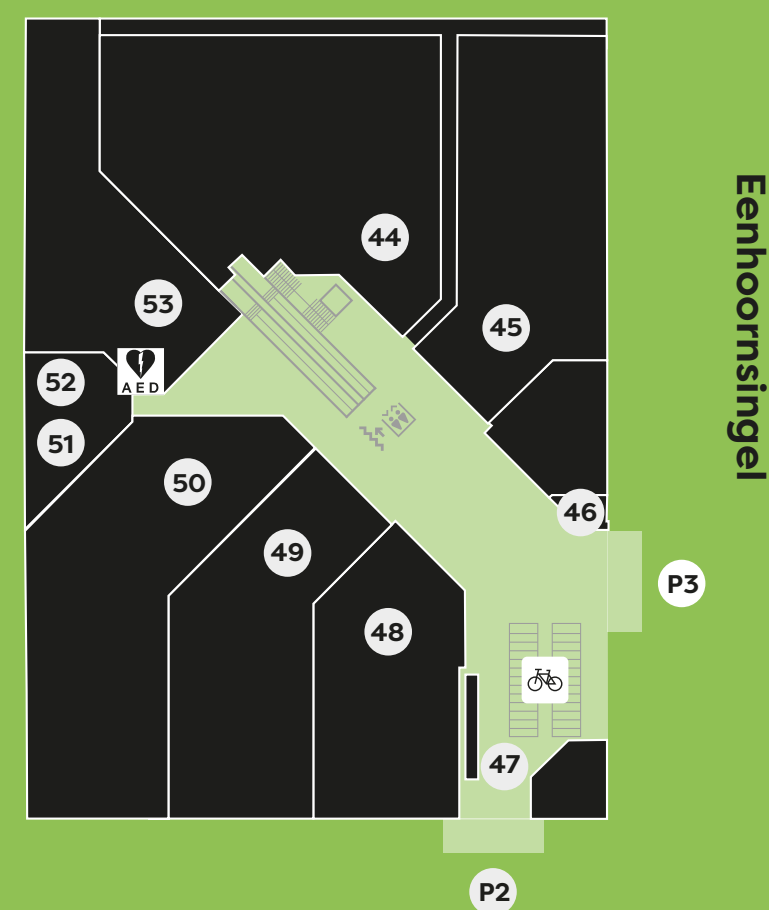

BEGANE GROND

Mercatorplein P4 

BENEDEN NIVEAU

HORECA

- 7 Bufkes
- 8 Kwalitaria
- 9 New York Pizza
- 10 Subway
- 20 Délifrance
- 27 Grand Café La Porte

SUPERMARKTEN & VERSZAKEN

- 7 Slagerij Van Melk Du Chef Bufkes
- 16 Jumbo
- 19 't Rommedoeke
- 22 Albert Heijn XL
- 33 Bakkerij Voncken
- 37 Gall & Gall
- 38 Kippie
- 43 Rousseau Chocolate

OV - De bushalte is te vinden aan de Dokter Bakstraat.